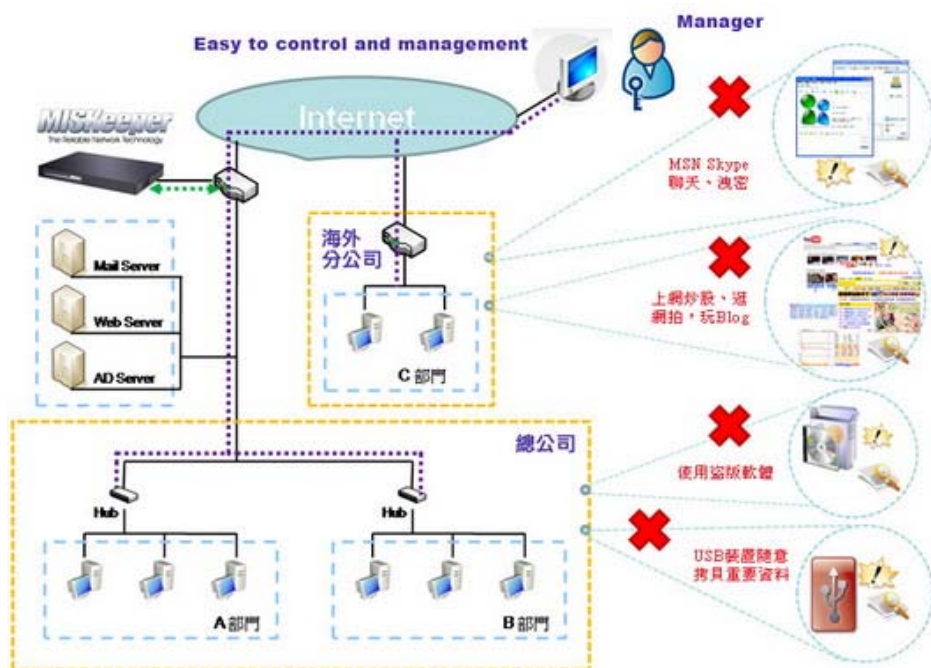

首页 | 网站地图

日文 | 繁中 | 简中 | English

首页 | 最新消息 | 产品 | 支援 | 关于我们

 销售专线
138-098-288-26

网络架构

MISKeeper 特色
Skype 讯息内容侧录
计算机软硬件资产管理
安装容易操作简单
MISKeeper 功能
IM 实时通讯监控
浏览网站记录
应用程序使用统计
硬件资产管理
软件资产管理
USB 装置异动
计算机画面监视
群组权限管理
各式统计报表
MISKeeper 规格
网络架构
型号规格

MISKeeper 以 Client-Server架构，依照公司政策设定员工安全权限。不论企业有分公司或海外部门，各种网络架构都只要一台 MISKeeper就可轻松完成监控。员工透过MSN、Skype聊天，或安装盗版软件，以及使用USB备份公司机密等违反公司政策的行为，都可完整记录与控管。彻底监控企业内每台计算机，有效控管客户端任何数据的外泄。

首页 | 最新消息 | 产品 | 支援 | 关于我们

JFETEK JAPAN © 2008 版权所有 | 隐私权政策 | 网站使用条款